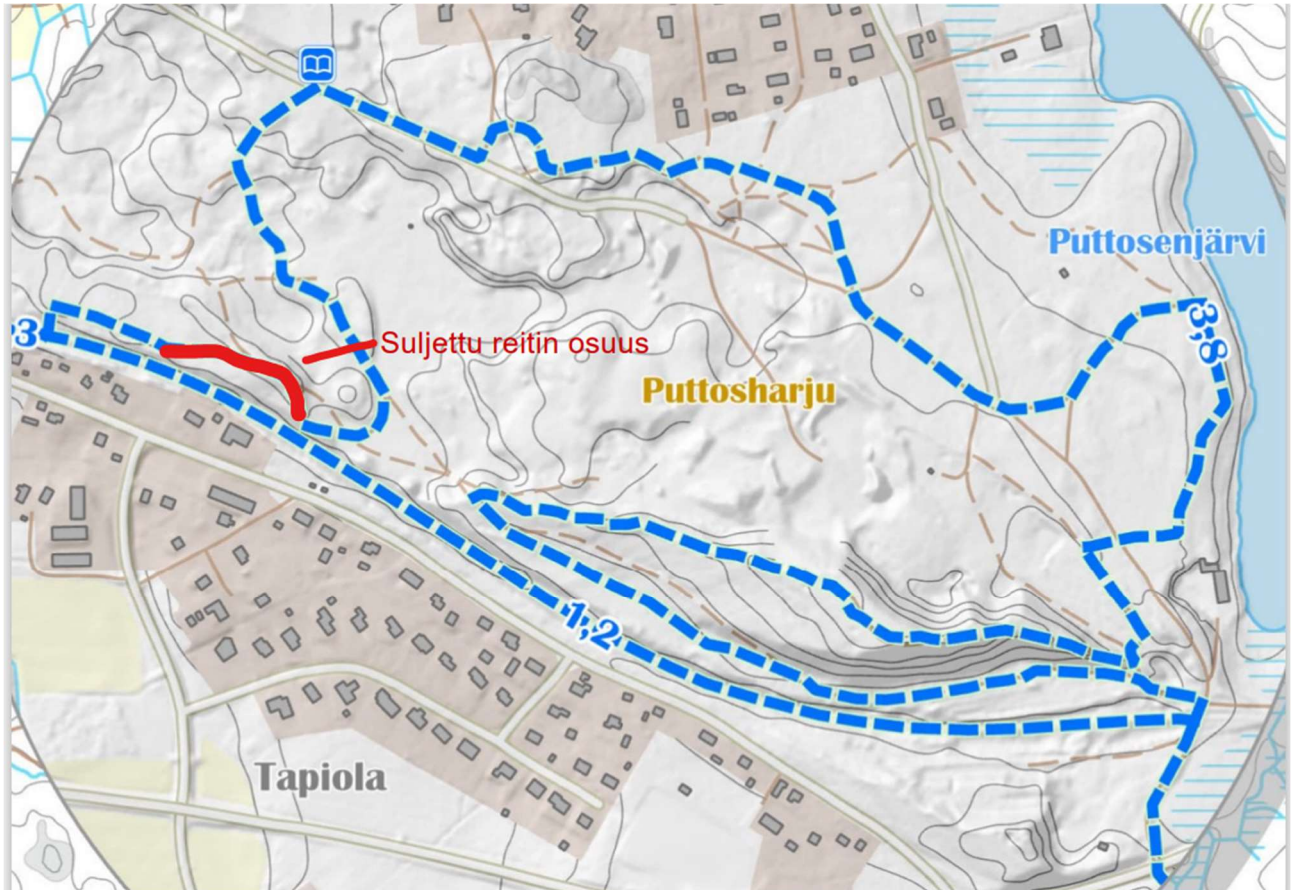

Liikkumista kehoitetaan välttämään Puttosharjun alueella kuvassa merkityllä maastoliikuntareitin osuudella puiden kaatumisvaaran vuoksi. Kohta on merkitty nauhoin maastoon.

Tilanteesta tiedotetaan vaaran poistuttua.