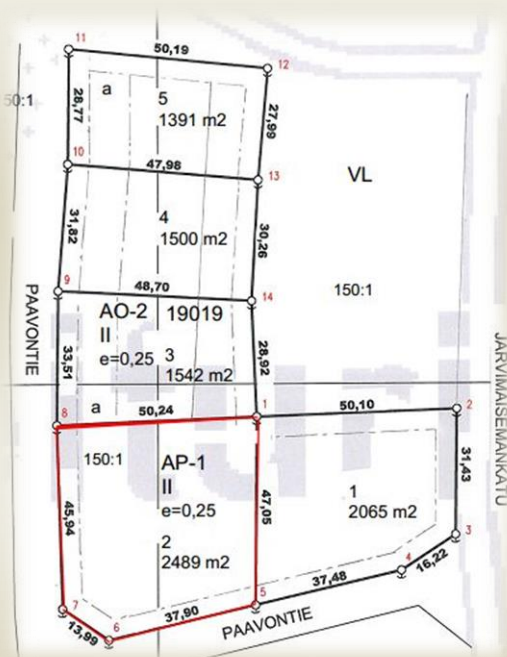

Kortteli	Tontti	Pinta-ala, m <sup>2</sup>	Rakennusoikeus, m <sup>2</sup>	Hinta, €
19019-AP-1	2	2 489	622	20 000

---

---

---

---

---

---

---