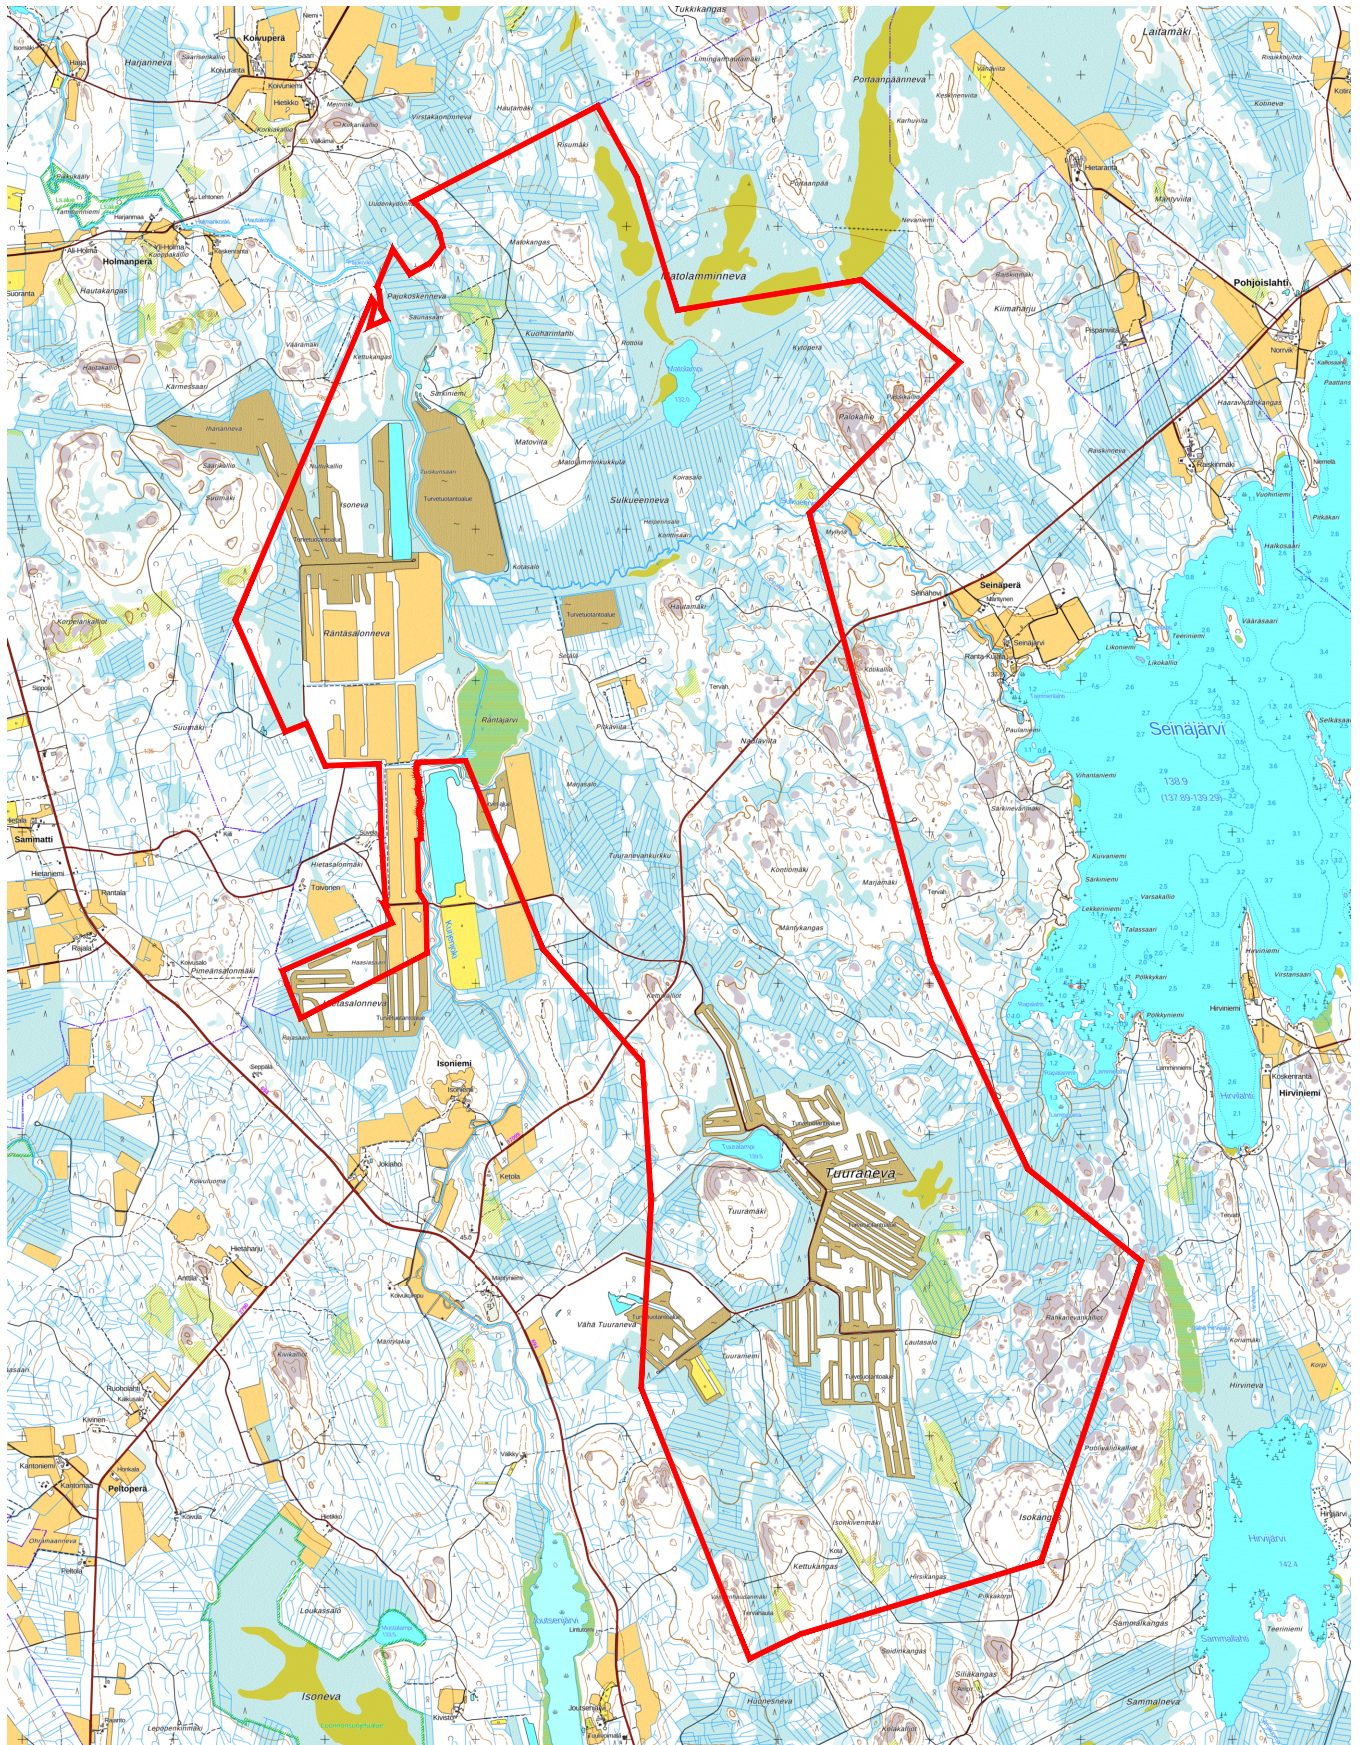

Rakennuskieltoaluetta koskeva liitekartta

28.3.2023 /1:50 000 /Ilmatar Energy Oy /Virrat /Tuuramäki
Rakennuskieltoalue on esitetty punaisella rajausviivalla.

0 1 2 km