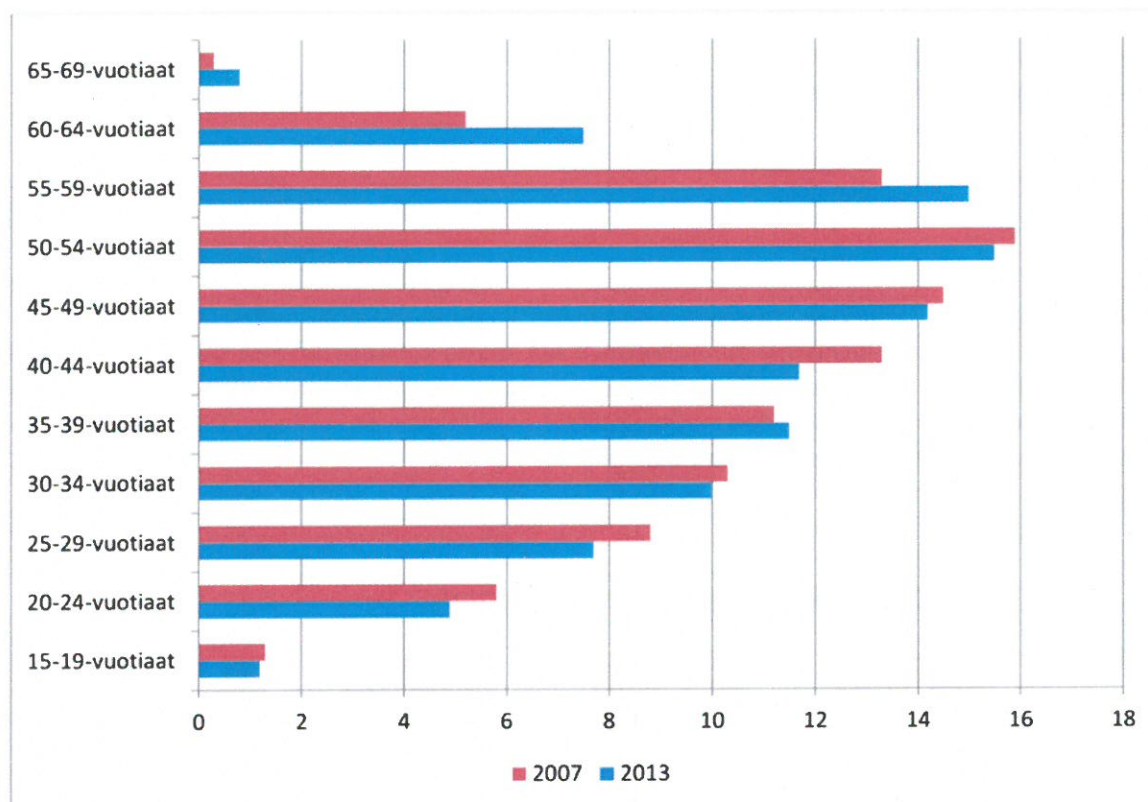

## Sahateollisuuden työntekijät

Tämä esitys perustuu Sahateollisuus ry:n ja Puuteollisuus ry:n teettämään Puutuoteteollisuuden työvoima- ja koulustarveselvitykseen. Selvityksen kysely yrityksille tehtiin joulukuussa 2016 – tammikuussa 2017.

Sahateollisuuden työntekijämääräksi on mainittu 8000 henkilöä. Koko puutuoteteollisuudessa työntekijöitä on noin 20000 ja määrä on pienentynyt noin kolmanneksella 10 vuoden aikana.

Kuva 1: Metsätalouden ja-teollisuuden ikärakenne vuosina 2007 ja 2013% Lähde:VSE 2016

## Puutuotealan koulutus

Sahateollisuuden osaamisalalta (perusaste) on viime vuosina valmistunut noin 40 henkilöä vuosittain. Samoin sahateollisuuden ammattitutkintoja on suoritettu noin 30 vuosittain. Erikoisammattitutkintoja (sahamestari) on suoritettu vuosittain vain yksittäisiä.